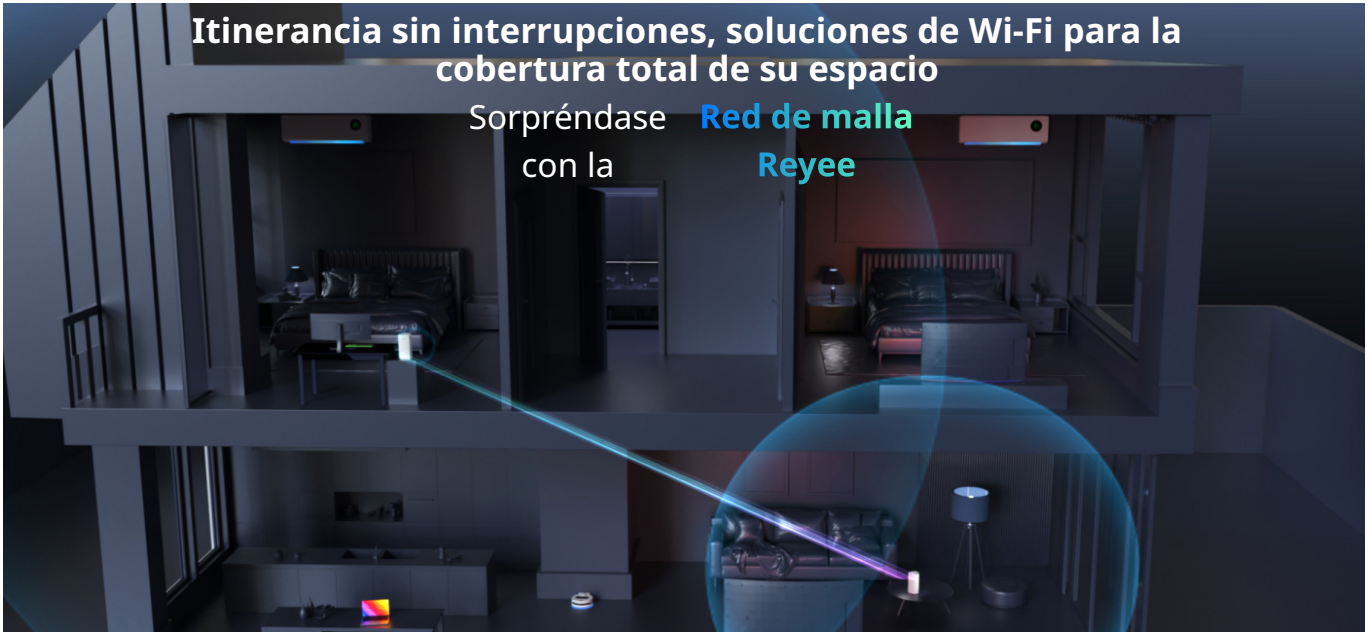

El indicador inteligente de señal lo orienta para encontrar el mejor lugar para colocarlo.

Red de malla con un clic

Puede hacer clic en el botón de red de malla para completar el emparejamiento de varios dispositivos sin necesidad de configuración.

Itinerancia sin interrupciones, soluciones de Wi-Fi para la cobertura total de su espacio

Sorpréndase con la **Red de malla Reyee**

El control de su Su red doméstica al alcance de su mano

Configure la red de su hogar en la aplicación **Reyee Router** en dos minutos. Más funciones **gratis de por vida** lo están esperando para Explorar, Experimentar, Esperar.