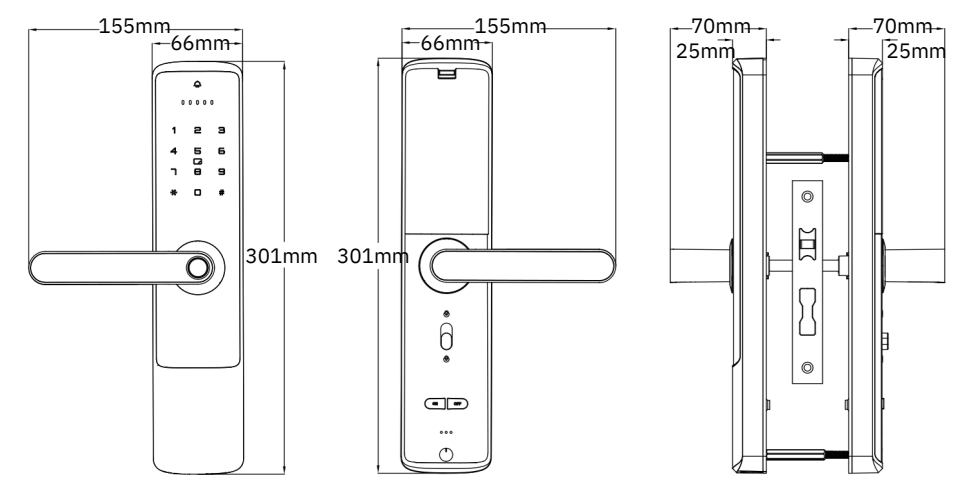

i-C25

- Lector de huellas dactilares biométrico
- Alarma de bajo voltaje
- Contraseña virtual
- Batería de emergencia
- Aplicación TUYA
- Protección de contraseña

Especificación básica

Modo de acceso	Huella dactilar + Contraseña + Tarjeta inteligente IC/NFC + Llave mecánica + Aplicación TUYA	
Capacidad	100PCS (1PCS Administrador + 99PCS Usuarios normales)	
Panel frontal	301mm*155mm*70mm Aleación de	
Panel trasero	aluminio 301mm*155mm*70mm Aleación	
Cerradura de embutir	J6068	Acero inoxidable 304 / Distancia de retroceso: 60mm / Distancia entre centros: 68mm
	J5050	Acero inoxidable 304 / Distancia de retroceso: 60mm / Distancia entre centros: 68mm
Huella dactilar	Tipo de huella dactilar	Sensores de 50mm (Función de aprendizaje de IA)
	Tiempo de lectura	<0.5s
Carácter eléctrico	Corriente estática	≤80μA
	Corriente dinámica	≤200mA
Energía	Batería	4 unidades * Pilas alcalinas AA
	Energía de emergencia	Micro tipo C de 5 V
	Vida útil	>10,000 veces
	Voltaje de alarma	4.8V